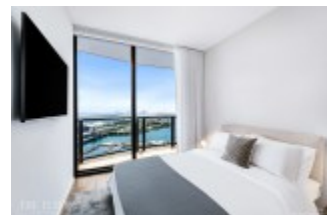

UBICACIÓN Y PLUSVALÍA EN DOWNTOWN MIAMI, THE ELSER

<https://jimenezplaza.com>

1,533,567

The Elser es un desarrollo de lujo ubicado en el centro de Miami, Florida. El complejo consta de dos torres de condominios de 50 pisos y un hotel de 225 habitaciones. The Elser ofrece una variedad de apartamentos y residencias, así como una amplia gama de servicios y amenidades. ...

Lot size: 90.5 m²

Year built: 2023

Type: Departamento

- 2 Baños completos
- 2 Recámaras
- Cocina integral
- Sala-Comedor
- Terraza
- Vistas a la Bahía
- Alberca
- Control de acceso
- Gimnasio
- Sala de Yoga
- Valet parking