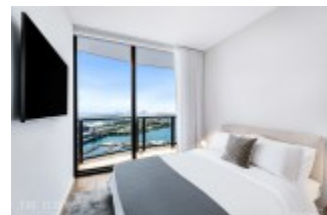

# UBICACIÓN Y PLUSVALÍA EN DOWNTOWN MIAMI, THE ELSER

<https://jimenezplaza.com>

1,533,567

The Elser es un desarrollo de lujo ubicado en el centro de Miami, Florida. El complejo consta de dos torres de condominios de 50 pisos y un hotel de 225 habitaciones. The Elser ofrece una variedad de apartamentos y residencias, así como una amplia gama de servicios y amenidades. ...

**Año de construcción:** 2023

**Tipo:** Departamento

- 2 Baños completos
- 2 Recámaras
- Cocina integral
- Sala-Comedor
- Terraza
- Vistas a la Bahía
- Alberca
- Control de acceso
- Gimnasio
- Sala de Yoga
- Valet parking