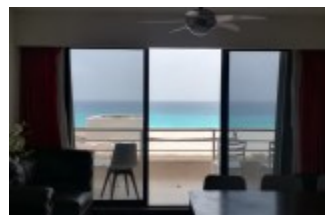

# DEPARTAMENTO FRENTE AL CARIBE MARLIN

<https://jimenezplaza.com>

Bldv. Kukulcan Km.  
13.5, Zona Hotelera,  
77500 Cancún, Q.R.,  
México

405,000

El condominio Villas Marlin se sitúa en el km 13 de la Zona Hotelera de Cancún, a la orilla del Mar Caribe. El fraccionamiento cuenta con control de acceso y seguridad 24 horas. Posee una de las mejores ubicaciones de la Zona Hotelera, ya que se encuentra enfrente de la...

**Año de construcción:** 1992

**Tipo:** Departamento

- 2 Garajes
- Balcones
- Cocina integral
- Comedor
- Sala
- Acceso directo a la playa
- Albercas
- Area infantil
- Jacuzzis
- Palapas
- Seguridad 24 h.