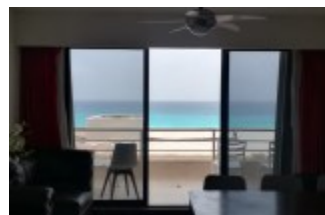

DEPARTAMENTO FRENTE AL CARIBE MARLIN

<https://jimenezplaza.com>

Bldv. Kukulcan Km.
13.5, Zona Hotelera,
77500 Cancún, Q.R.,
México

405,000

El condominio Villas Marlin se sitúa en el km 13 de la Zona Hotelera de Cancún, a la orilla del Mar Caribe. El fraccionamiento cuenta con control de acceso y seguridad 24 horas. Posee una de las mejores ubicaciones de la Zona Hotelera, ya que se encuentra enfrente de la...

Área: 140 m²

Año de construcción: 1992

Tipo: Departamento

- 2 Garajes
- Balcones
- Cocina integral
- Comedor
- Sala
- Acceso directo a la playa
- Albercas
- Area infantil
- Jacuzzis
- Palapas
- Seguridad 24 h.